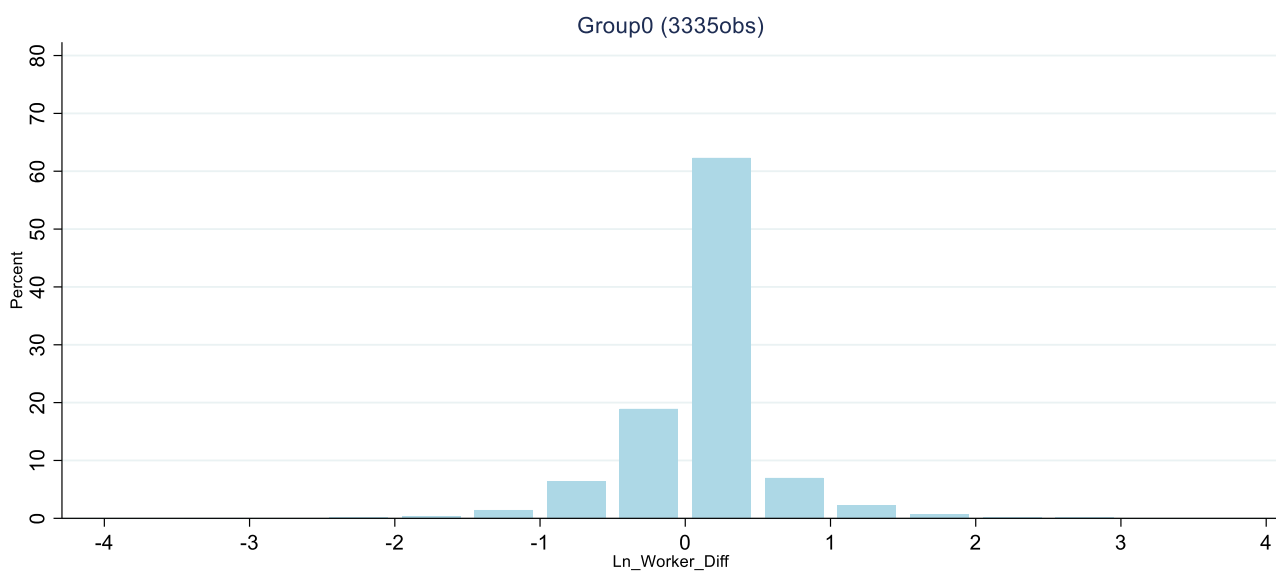

ヒストグラム（A調査）

各indexの変化の傾向 （全職業・全体）

①労働時間変化 ΔH [時間]

(1) 職業：すべて 属性別：-

②労働者数の対数変化 $\Delta \ln N$

(1) 職業：すべて 属性別：-

③ non-routine度変化(反復) $\Delta NRTI_r$

(1) 職業：すべて 属性別：-

④ non-routine度変化(意思決定) $\Delta NRTI_d$

(1) 職業：すべて 属性別：-

⑤ non-routine度変化(対話) $\Delta NRTI_c$

(1) 職業：すべて 属性別：-

⑥満足度変化 ΔS

(1) 職業：すべて 属性別：-

⑦ 継続意欲変化 ΔI

(1) 職業：すべて 属性別：-