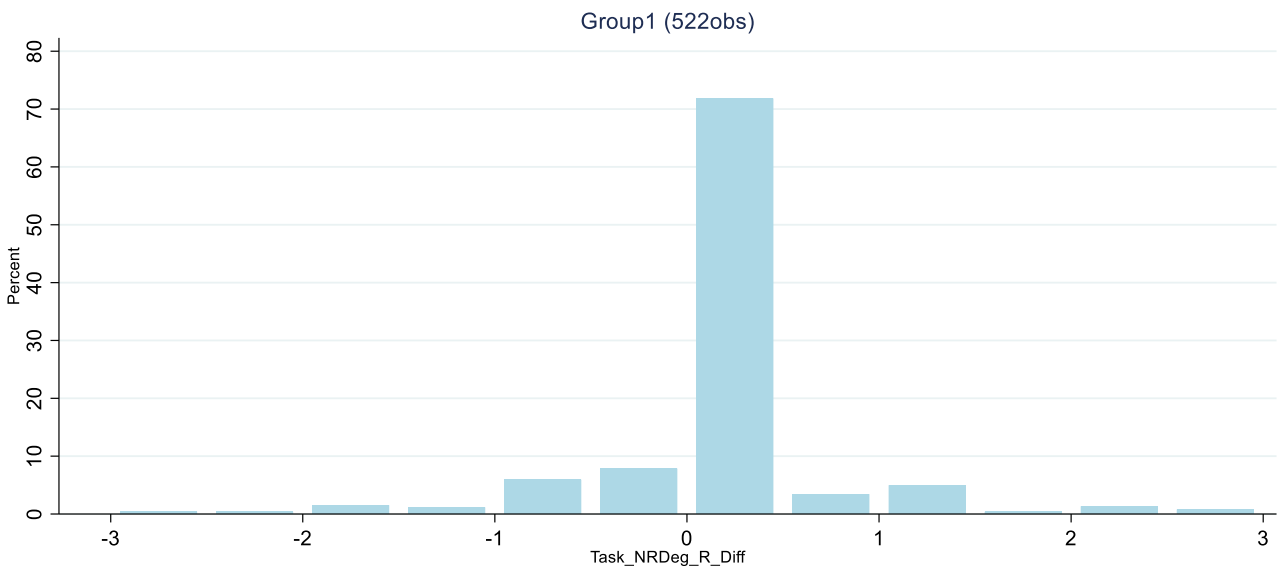

ヒストグラム（A調査）

各indexの変化の傾向 （全職業・全体）

①労働時間変化 ΔH [時間]

(1) 職業：すべて 属性別：-

②労働者数の対数変化 $\Delta \ln N$

(1) 職業：すべて 属性別：-

③ non-routine度変化(反復) $\Delta NRTI_r$

(1) 職業：すべて 属性別：-

④ non-routine度変化(意思決定) $\Delta NRTI_d$

(1) 職業：すべて 属性別：-

⑤ non-routine度変化(対話) $\Delta NRTI_c$

(1) 職業：すべて 属性別：-

⑥満足度変化 ΔS

(1) 職業：すべて 属性別：-

⑦ 継続意欲変化 ΔI

(1) 職業：すべて 属性別：-