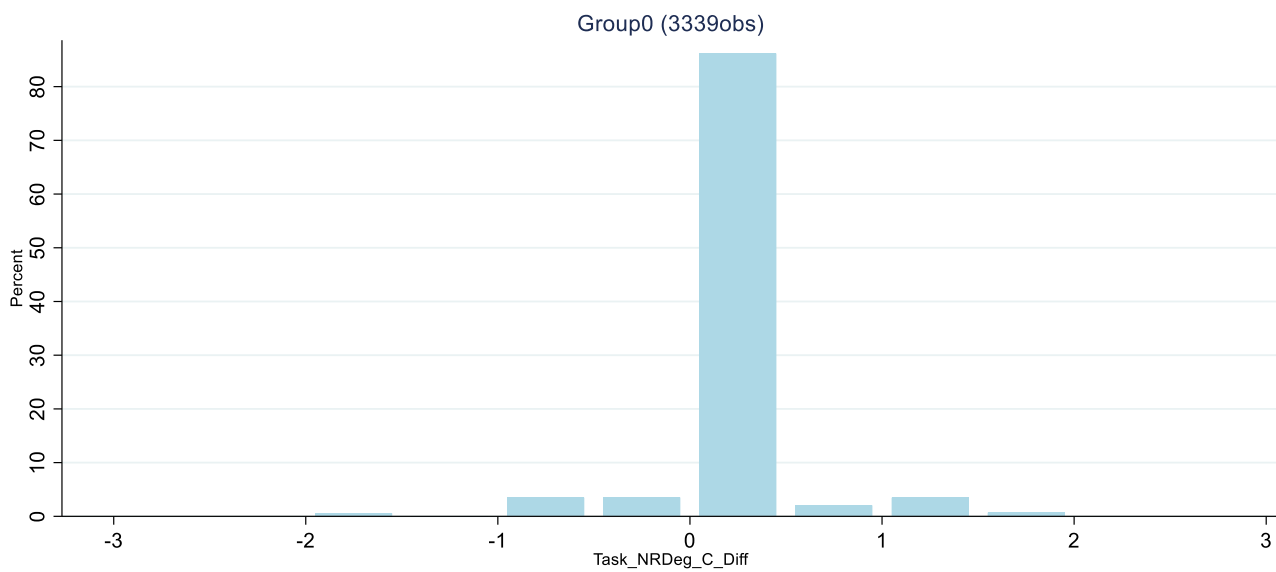

ヒストグラム（A調査）

各indexの変化の傾向 （全職業・全体）

①労働時間変化 ΔH [時間]

(1) 職業：すべて 属性別：-

②労働者数の対数変化 $\Delta \ln N$

(1) 職業：すべて 属性別：-

③ non-routine度変化(反復) $\Delta NRTI_r$

(1) 職業：すべて 属性別：-

④ non-routine度変化(意思決定) $\Delta NRTI_d$

(1) 職業：すべて 属性別：-

⑤ non-routine度変化(対話) $\Delta NRTI_c$

(1) 職業：すべて 属性別：-

⑥満足度変化 ΔS

(1) 職業：すべて 属性別：-

⑦ 継続意欲変化 ΔI

(1) 職業：すべて 属性別：-