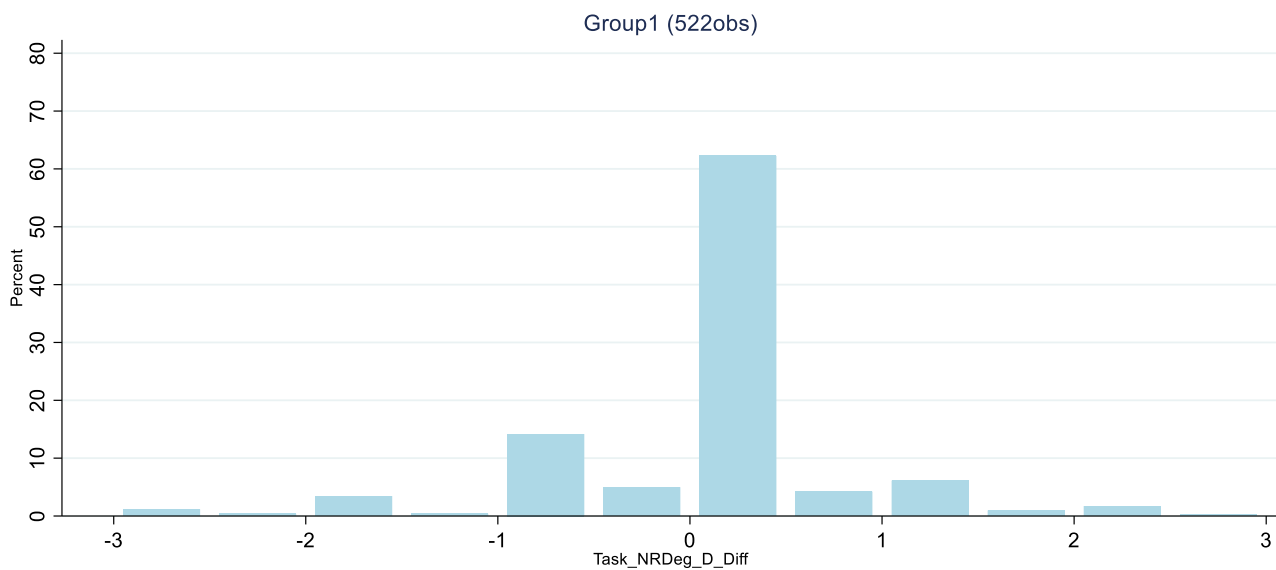

ヒストグラム（A調査）

各indexの変化の傾向 （全職業・全体）

①労働時間変化 ΔH [時間]

(1) 職業：すべて 属性別：-

②労働者数の対数変化 $\Delta \ln N$

(1) 職業：すべて 属性別：-

③ non-routine度変化(反復) $\Delta NRTI_r$

(1) 職業：すべて 属性別：-

④ non-routine度変化(意思決定) $\Delta NRTI_d$

(1) 職業：すべて 属性別：-

⑤ non-routine度変化(対話) $\Delta NRTI_c$

(1) 職業：すべて 属性別：-

⑥満足度変化 ΔS

(1) 職業：すべて 属性別：-

⑦ 継続意欲変化 ΔI

(1) 職業：すべて 属性別：-