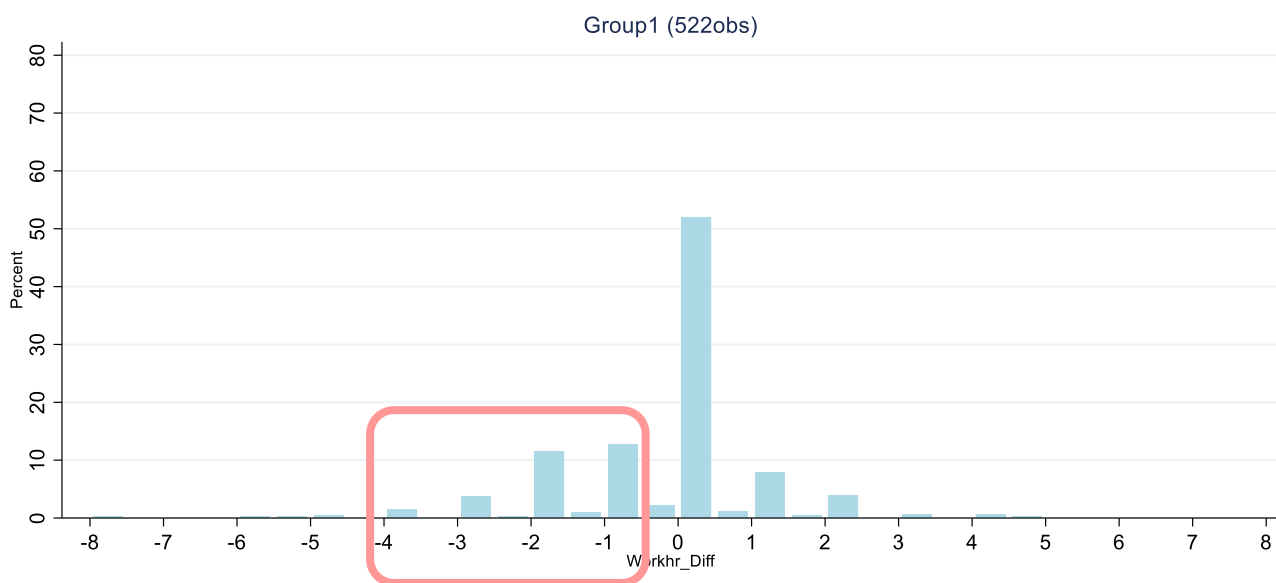

ヒストグラム（A調査）

各indexの変化の傾向 （全職業・全体）

①労働時間変化 ΔH [時間]

(1) 職業：すべて 属性別：-

②労働者数の対数変化 $\Delta \ln N$

(1) 職業：すべて 属性別：-

③ non-routine度変化(反復) $\Delta NRTI_r$

(1) 職業：すべて 属性別：-

④ non-routine度変化(意思決定) $\Delta NRTI_d$

(1) 職業：すべて 属性別：-

⑤ non-routine度変化(対話) $\Delta NRTI_c$

(1) 職業：すべて 属性別：-

⑥満足度変化 ΔS

(1) 職業：すべて 属性別：-

⑦ 継続意欲変化 ΔI

(1) 職業：すべて 属性別：-