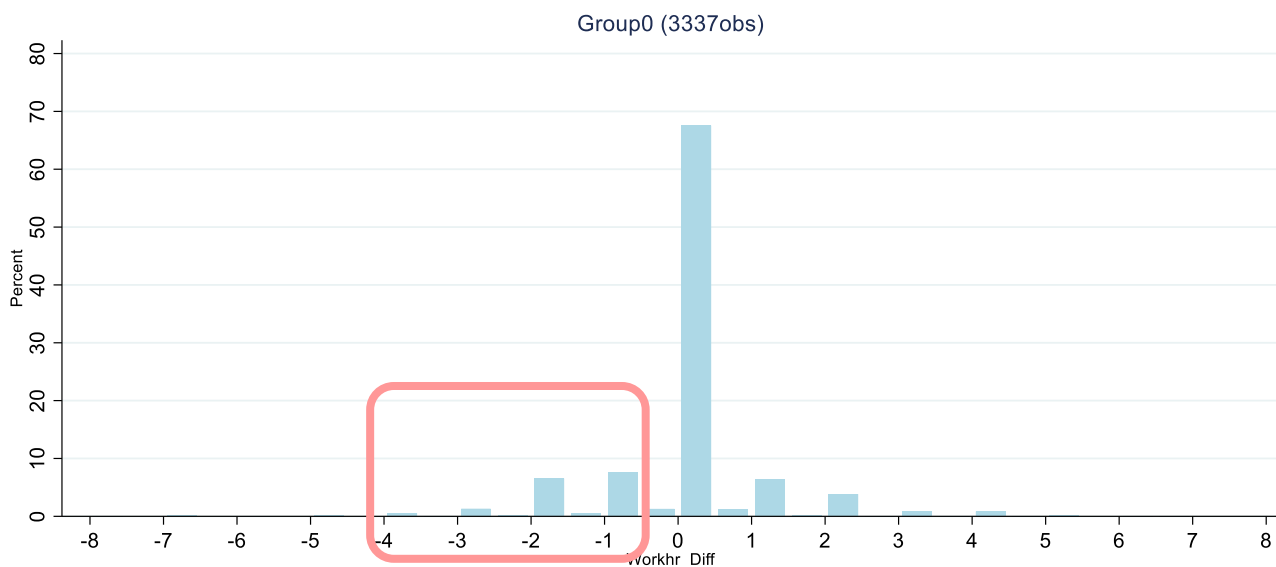

ヒストグラム（A調査）

各indexの変化の傾向 （全職業・全体）

①労働時間変化 ΔH [時間]

(1) 職業：すべて 属性別：-

②労働者数の対数変化 $\Delta \ln N$

(1) 職業：すべて 属性別：-

③ non-routine度変化(反復) $\Delta NRTI_r$

(1) 職業：すべて 属性別：-

④ non-routine度変化(意思決定) $\Delta NRTI_d$

(1) 職業：すべて 属性別：-

⑤ non-routine度変化(対話) $\Delta NRTI_c$

(1) 職業：すべて 属性別：-

⑥満足度変化 ΔS

(1) 職業：すべて 属性別：-

⑦ 継続意欲変化 ΔI

(1) 職業：すべて 属性別：-