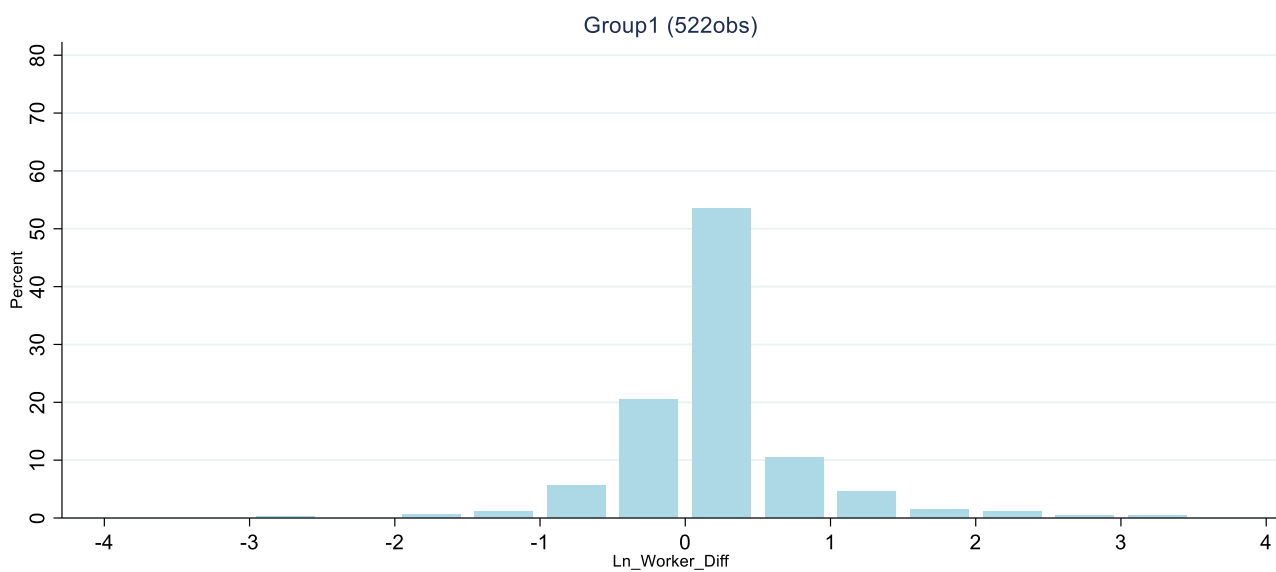

ヒストグラム（A調査）

各indexの変化の傾向 （全職業・全体）

①労働時間変化 ΔH [時間]

(1) 職業：すべて 属性別：-

②労働者数の対数変化 $\Delta \ln N$

(1) 職業：すべて 属性別：-

③ non-routine度変化(反復) $\Delta NRTI_r$

(1) 職業：すべて 属性別：-

④ non-routine度変化(意思決定) $\Delta NRTI_d$

(1) 職業：すべて 属性別：-

⑤ non-routine度変化(対話) $\Delta NRTI_c$

(1) 職業：すべて 属性別：-

⑥満足度変化 ΔS

(1) 職業：すべて 属性別：-

⑦ 継続意欲変化 ΔI

(1) 職業：すべて 属性別：-