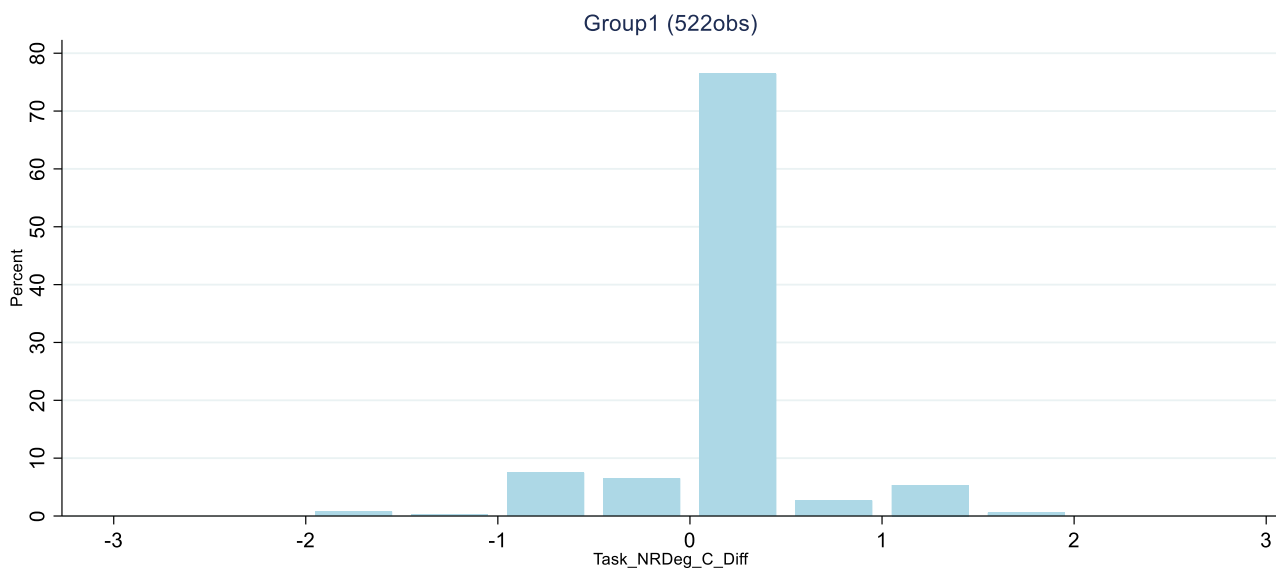

ヒストグラム（A調査）

各indexの変化の傾向 （全職業・全体）

①労働時間変化 ΔH [時間]

(1) 職業：すべて 属性別：-

②労働者数の対数変化 $\Delta \ln N$

(1) 職業：すべて 属性別：-

③ non-routine度変化(反復) $\Delta NRTI_r$

(1) 職業：すべて 属性別：-

④ non-routine度変化(意思決定) $\Delta NRTI_d$

(1) 職業：すべて 属性別：-

⑤ non-routine度変化(対話) $\Delta NRTI_c$

(1) 職業：すべて 属性別：-

⑥満足度変化 ΔS

(1) 職業：すべて 属性別：-

⑦ 継続意欲変化 ΔI

(1) 職業：すべて 属性別：-