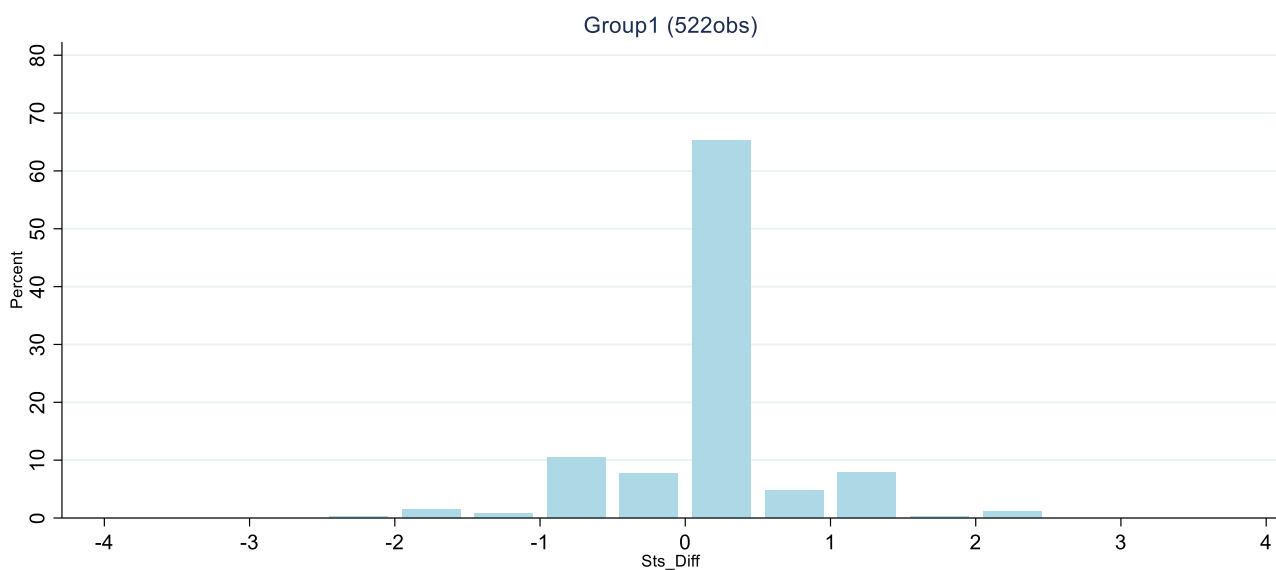

ヒストグラム（A調査）

各indexの変化の傾向 （全職業・全体）

①労働時間変化 ΔH [時間]

(1) 職業：すべて 属性別：-

②労働者数の対数変化 $\Delta \ln N$

(1) 職業：すべて 属性別：-

③ non-routine度変化(反復) $\Delta NRTI_r$

(1) 職業：すべて 属性別：-

④ non-routine度変化(意思決定) $\Delta NRTI_d$

(1) 職業：すべて 属性別：-

⑤ non-routine度変化(対話) $\Delta NRTI_c$

(1) 職業：すべて 属性別：-

⑥満足度変化 ΔS

(1) 職業：すべて 属性別：-

⑦ 継続意欲変化 ΔI

(1) 職業：すべて 属性別：-