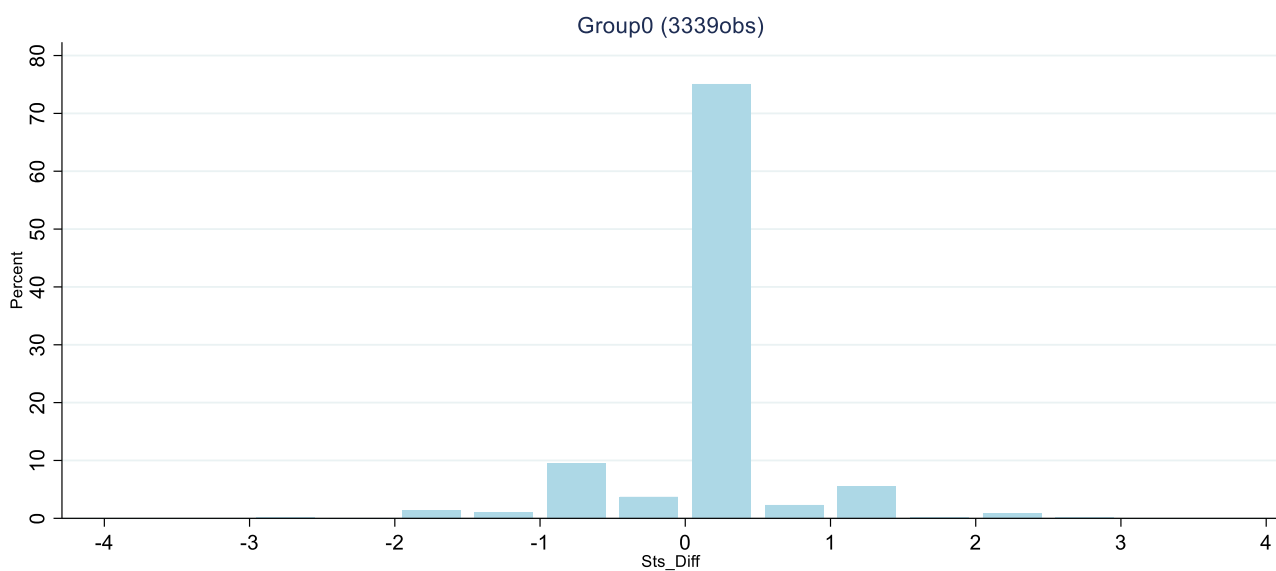

ヒストグラム（A調査）

各indexの変化の傾向 （全職業・全体）

①労働時間変化 ΔH [時間]

(1) 職業：すべて 属性別：-

②労働者数の対数変化 $\Delta \ln N$

(1) 職業：すべて 属性別：-

③ non-routine度変化(反復) $\Delta NRTI_r$

(1) 職業：すべて 属性別：-

④ non-routine度変化(意思決定) $\Delta NRTI_d$

(1) 職業：すべて 属性別：-

⑤ non-routine度変化(対話) $\Delta NRTI_c$

(1) 職業：すべて 属性別：-

⑥満足度変化 ΔS

(1) 職業：すべて 属性別：-

⑦ 継続意欲変化 ΔI

(1) 職業：すべて 属性別：-