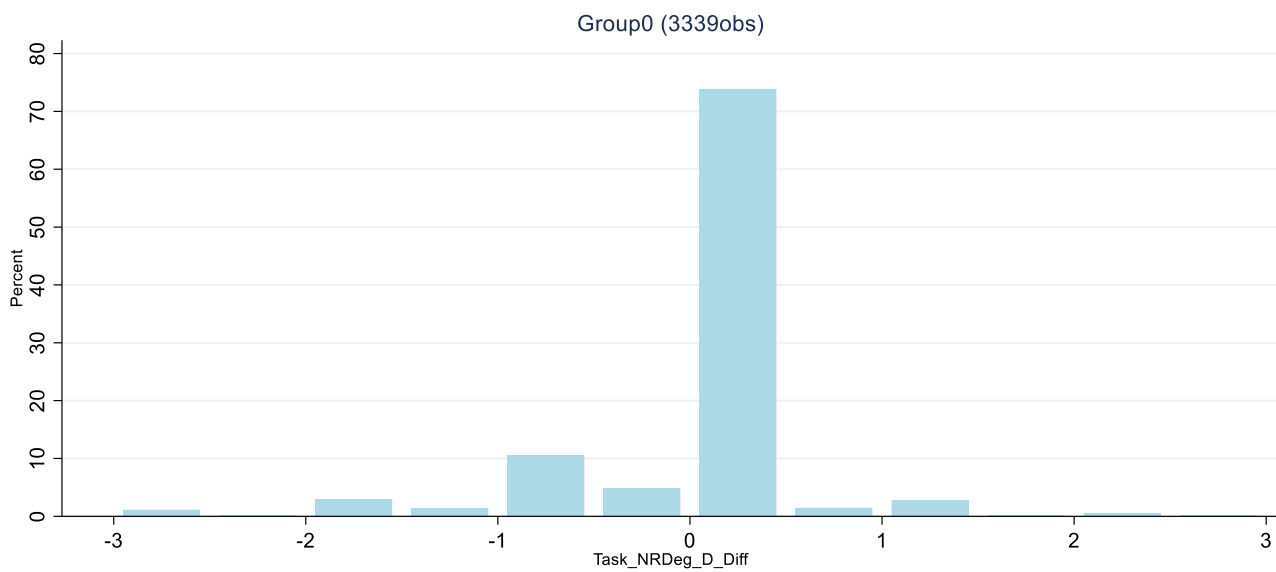

ヒストグラム（A調査）

各indexの変化の傾向 （全職業・全体）

①労働時間変化 ΔH [時間]

(1) 職業：すべて 属性別：-

②労働者数の対数変化 $\Delta \ln N$

(1) 職業：すべて 属性別：-

③ non-routine度変化(反復) $\Delta NRTI_r$

(1) 職業：すべて 属性別：-

④ non-routine度変化(意思決定) $\Delta NRTI_d$

(1) 職業：すべて 属性別：-

⑤ non-routine度変化(対話) $\Delta NRTI_c$

(1) 職業：すべて 属性別：-

⑥満足度変化 ΔS

(1) 職業：すべて 属性別：-

⑦ 継続意欲変化 ΔI

(1) 職業：すべて 属性別：-