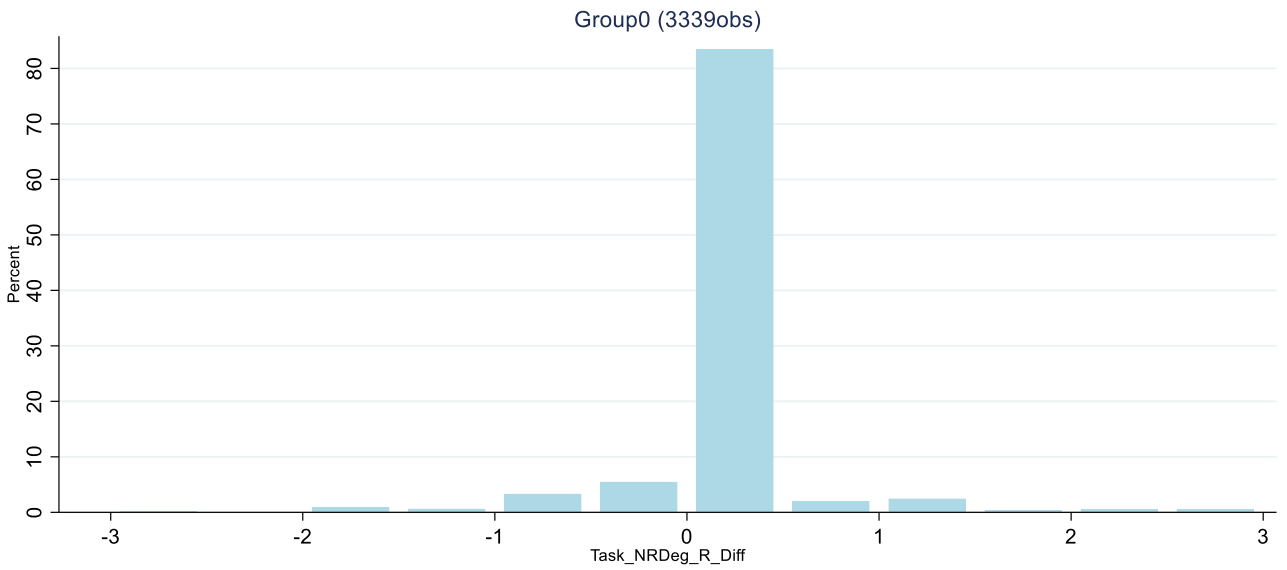

ヒストグラム（A調査）

各indexの変化の傾向 （全職業・全体）

①労働時間変化 ΔH [時間]

(1) 職業：すべて 属性別：-

②労働者数の対数変化 $\Delta \ln N$

(1) 職業：すべて 属性別：-

③ non-routine度変化(反復) $\Delta NRTI_r$

(1) 職業：すべて 属性別：-

④ non-routine度変化(意思決定) $\Delta NRTI_d$

(1) 職業：すべて 属性別：-

⑤ non-routine度変化(対話) $\Delta NRTI_c$

(1) 職業：すべて 属性別：-

⑥満足度変化 ΔS

(1) 職業：すべて 属性別：-

⑦ 継続意欲変化 ΔI

(1) 職業：すべて 属性別：-