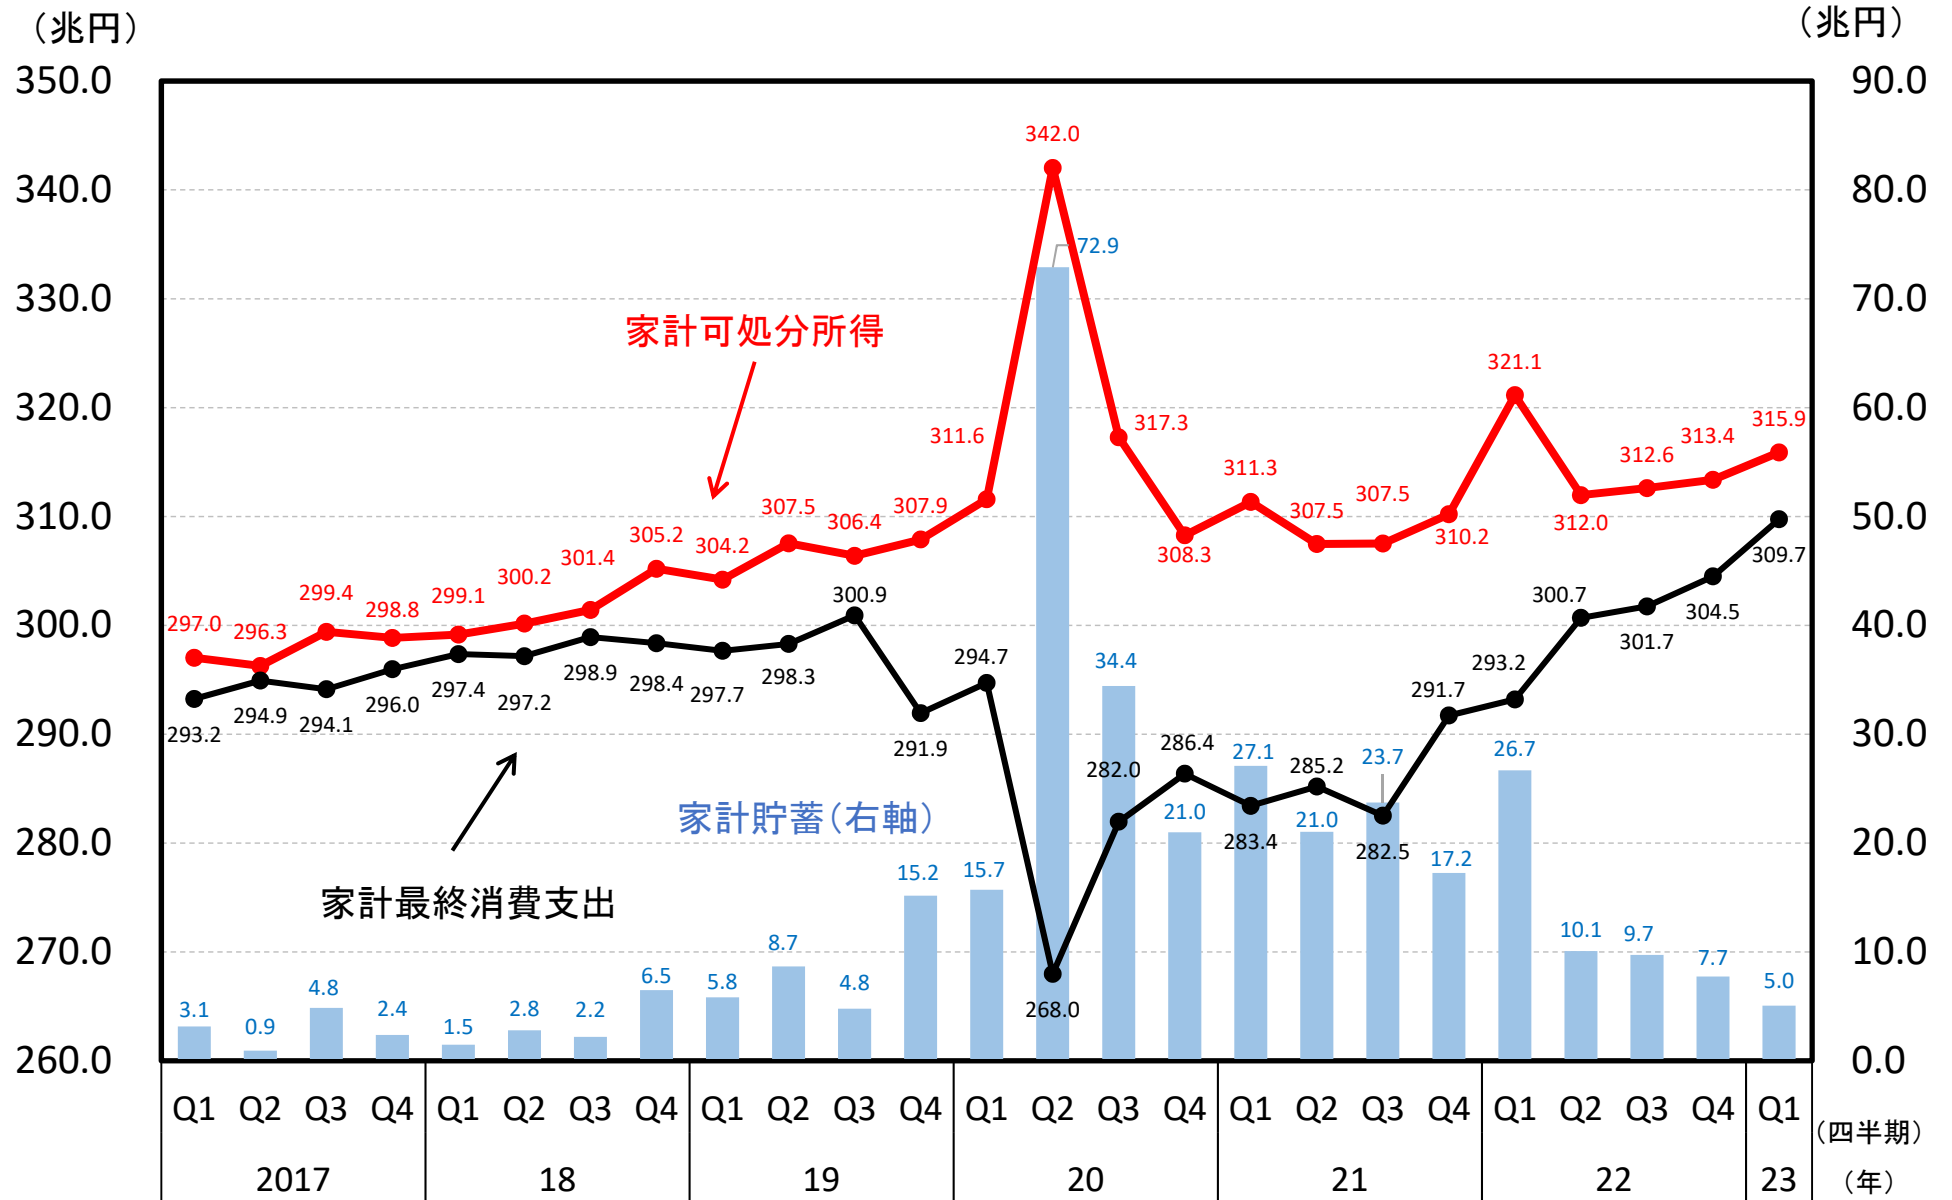

家計可処分所得と家計貯蓄(四半期・季節調整値)の推移

(備考) データは年率換算値。

家計貯蓄率(四半期・季節調整値)の推移

家計可処分所得と家計貯蓄(年度値)の推移

家計貯蓄率(年度値)の推移