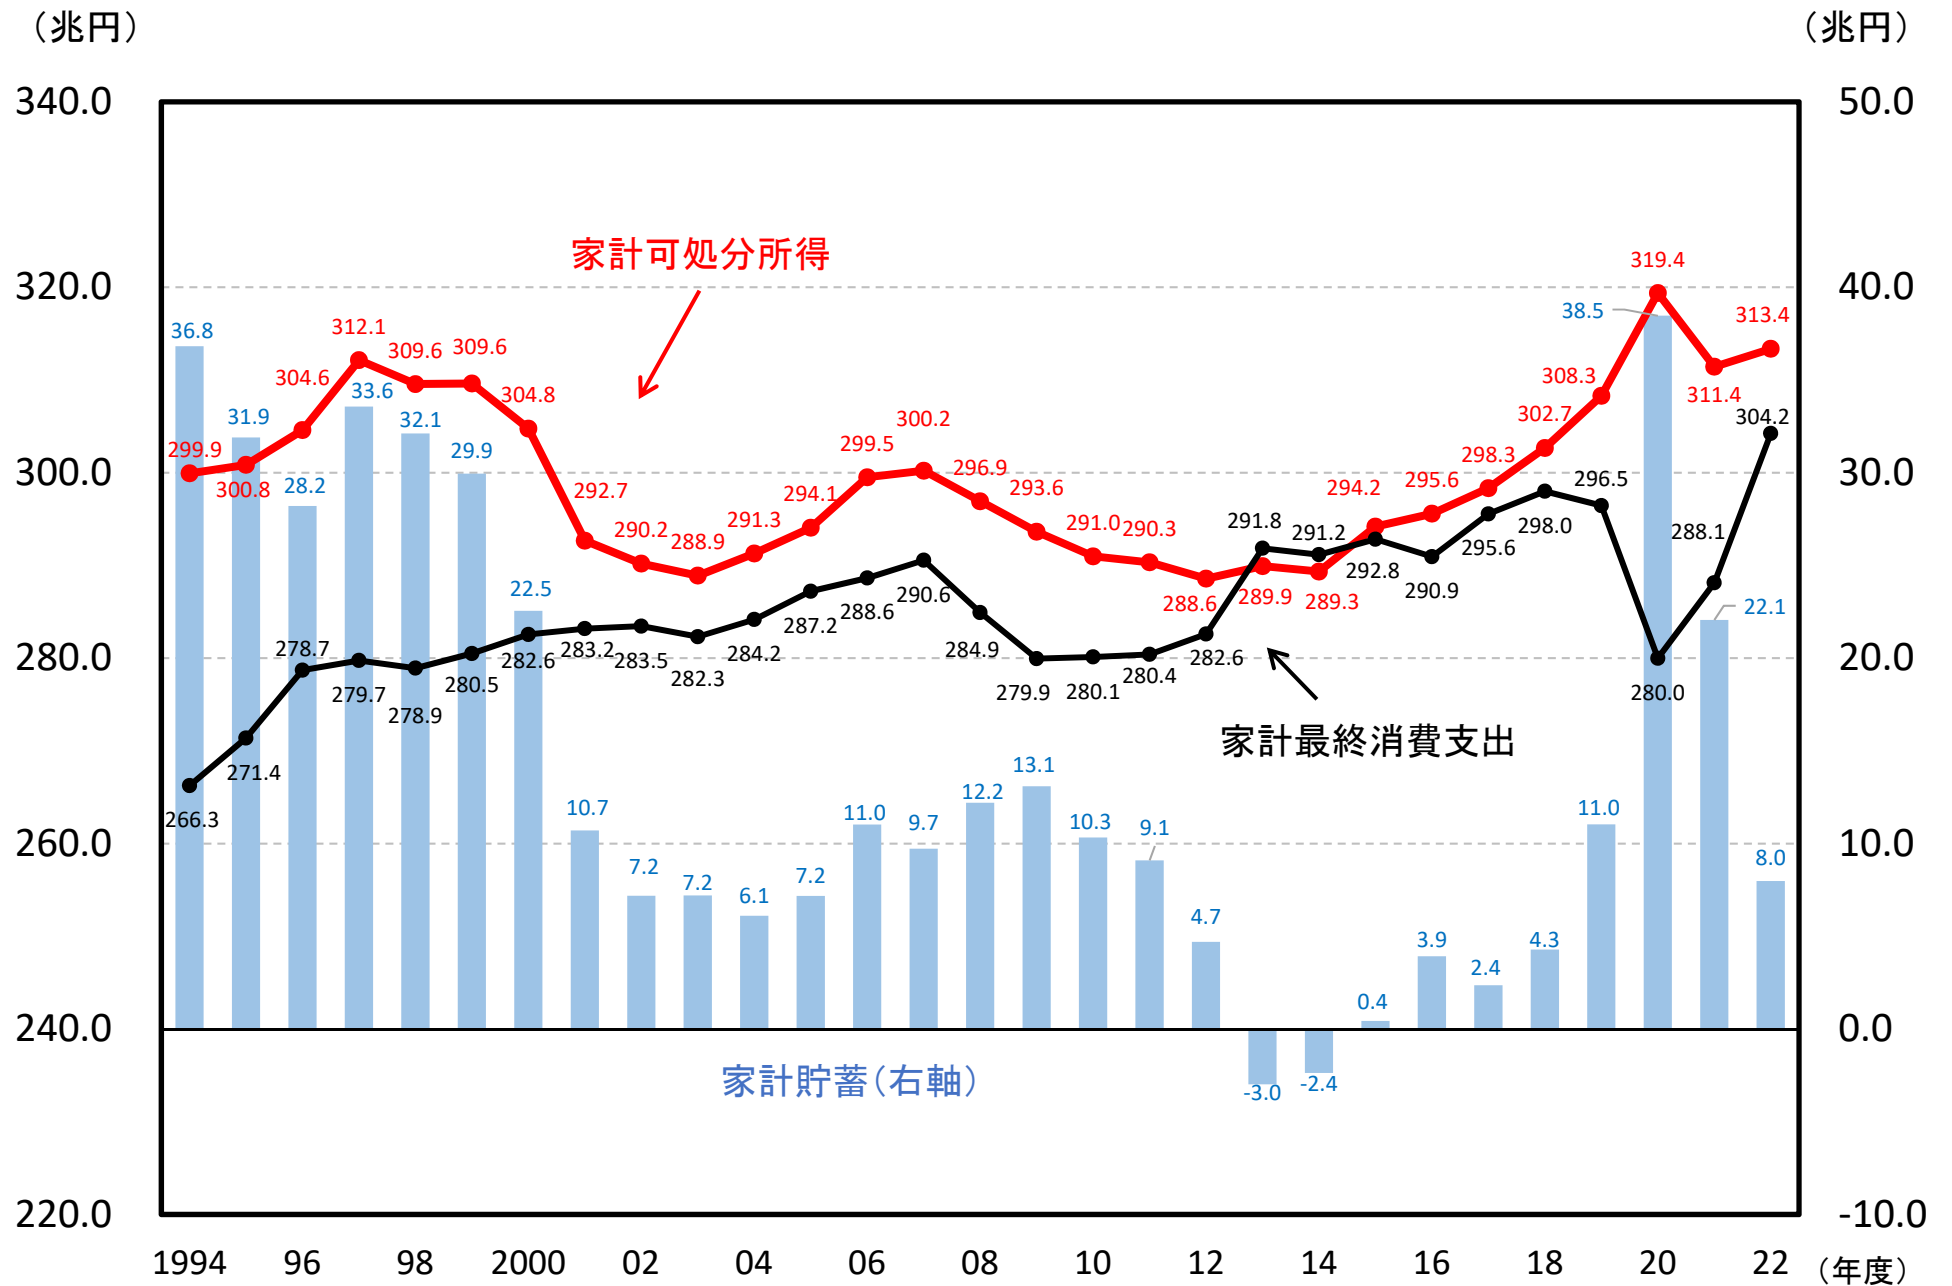

家計可処分所得と家計貯蓄(四半期・季節調整値)の推移

(備考) データは年率換算値。

家計貯蓄率(四半期・季節調整値)の推移

家計可処分所得と家計貯蓄(年度値)の推移

家計貯蓄率(年度値)の推移