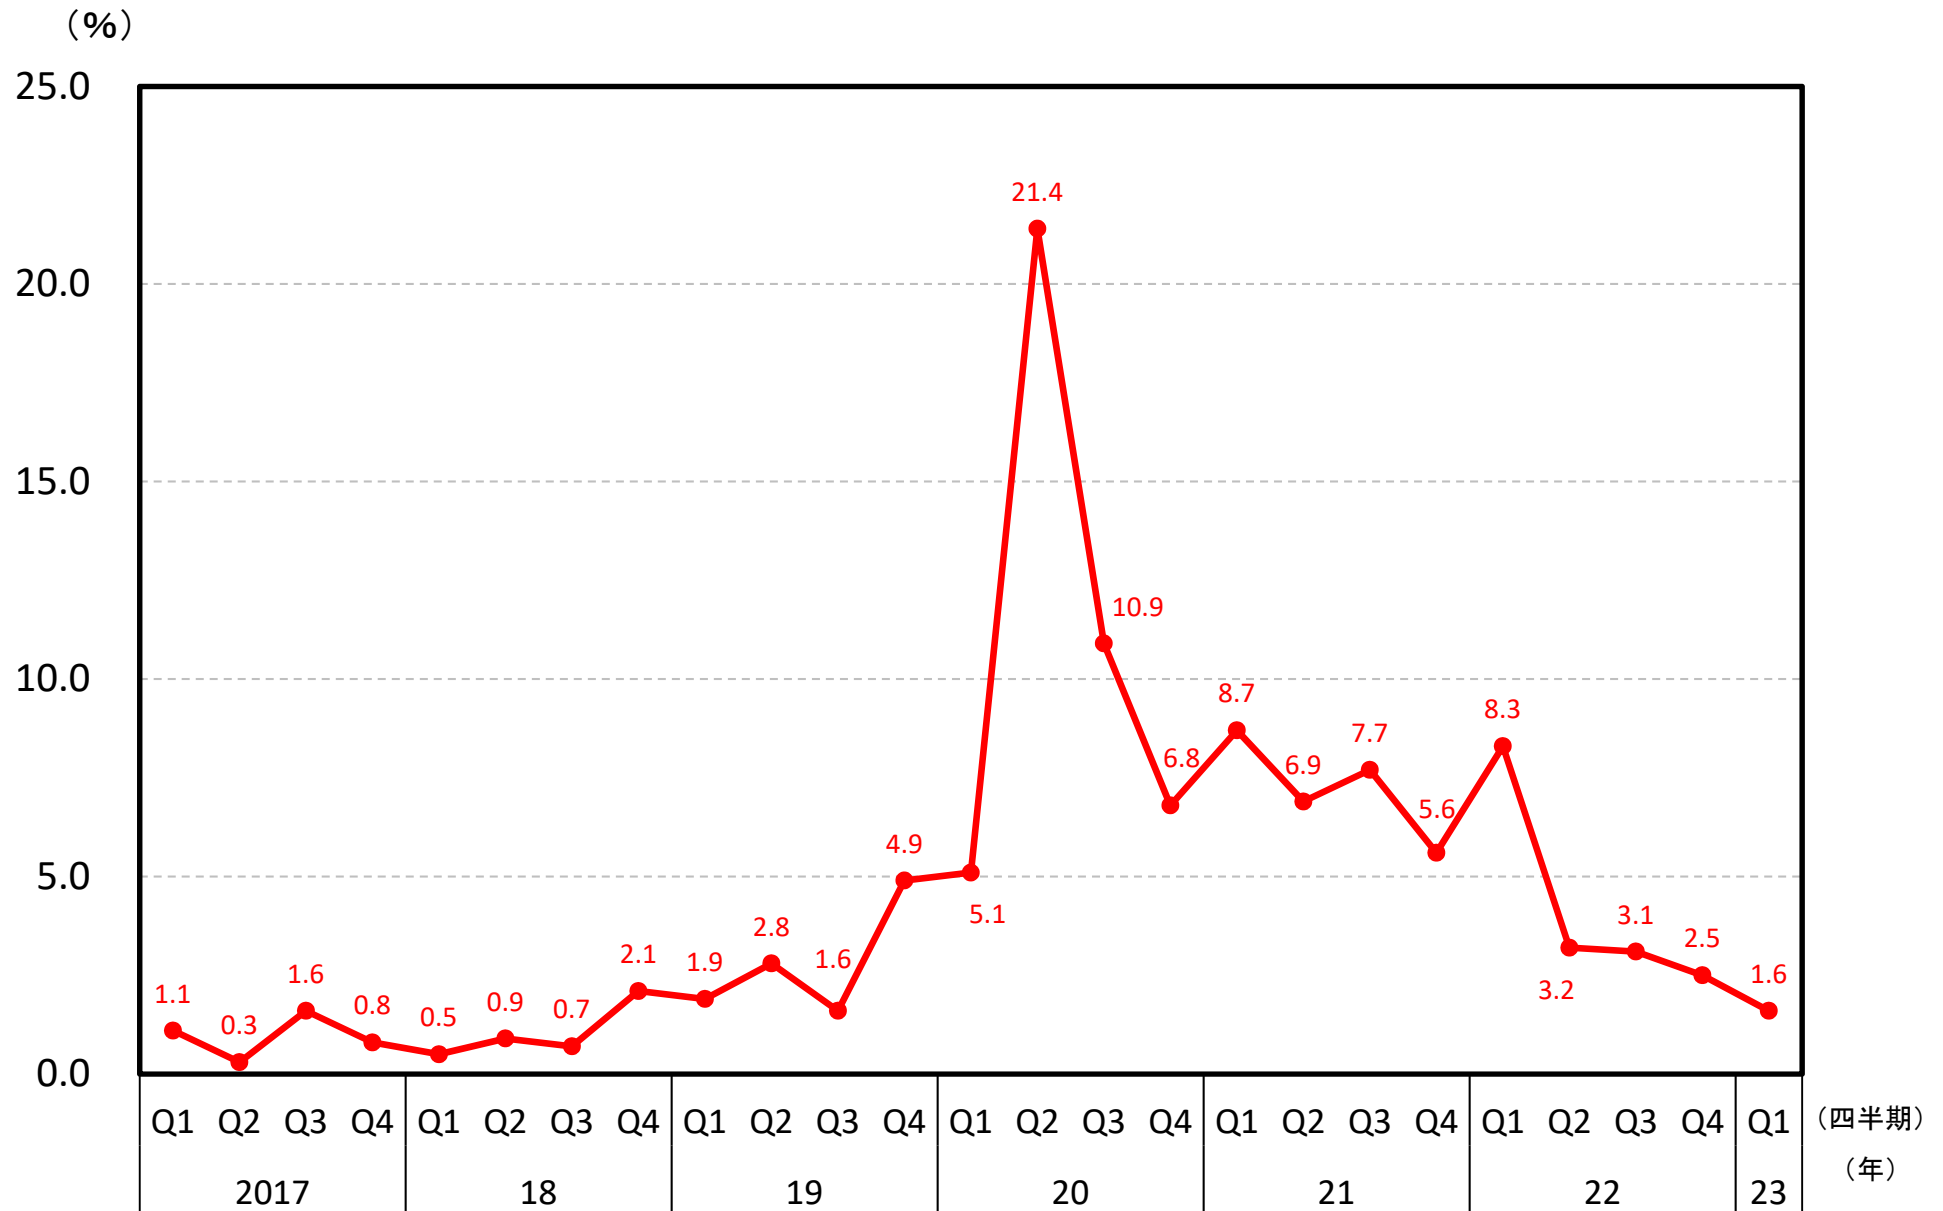

家計可処分所得と家計貯蓄(四半期・季節調整値)の推移

(備考) データは年率換算値。

家計貯蓄率(四半期・季節調整値)の推移

家計可処分所得と家計貯蓄(年度値)の推移

家計貯蓄率(年度値)の推移