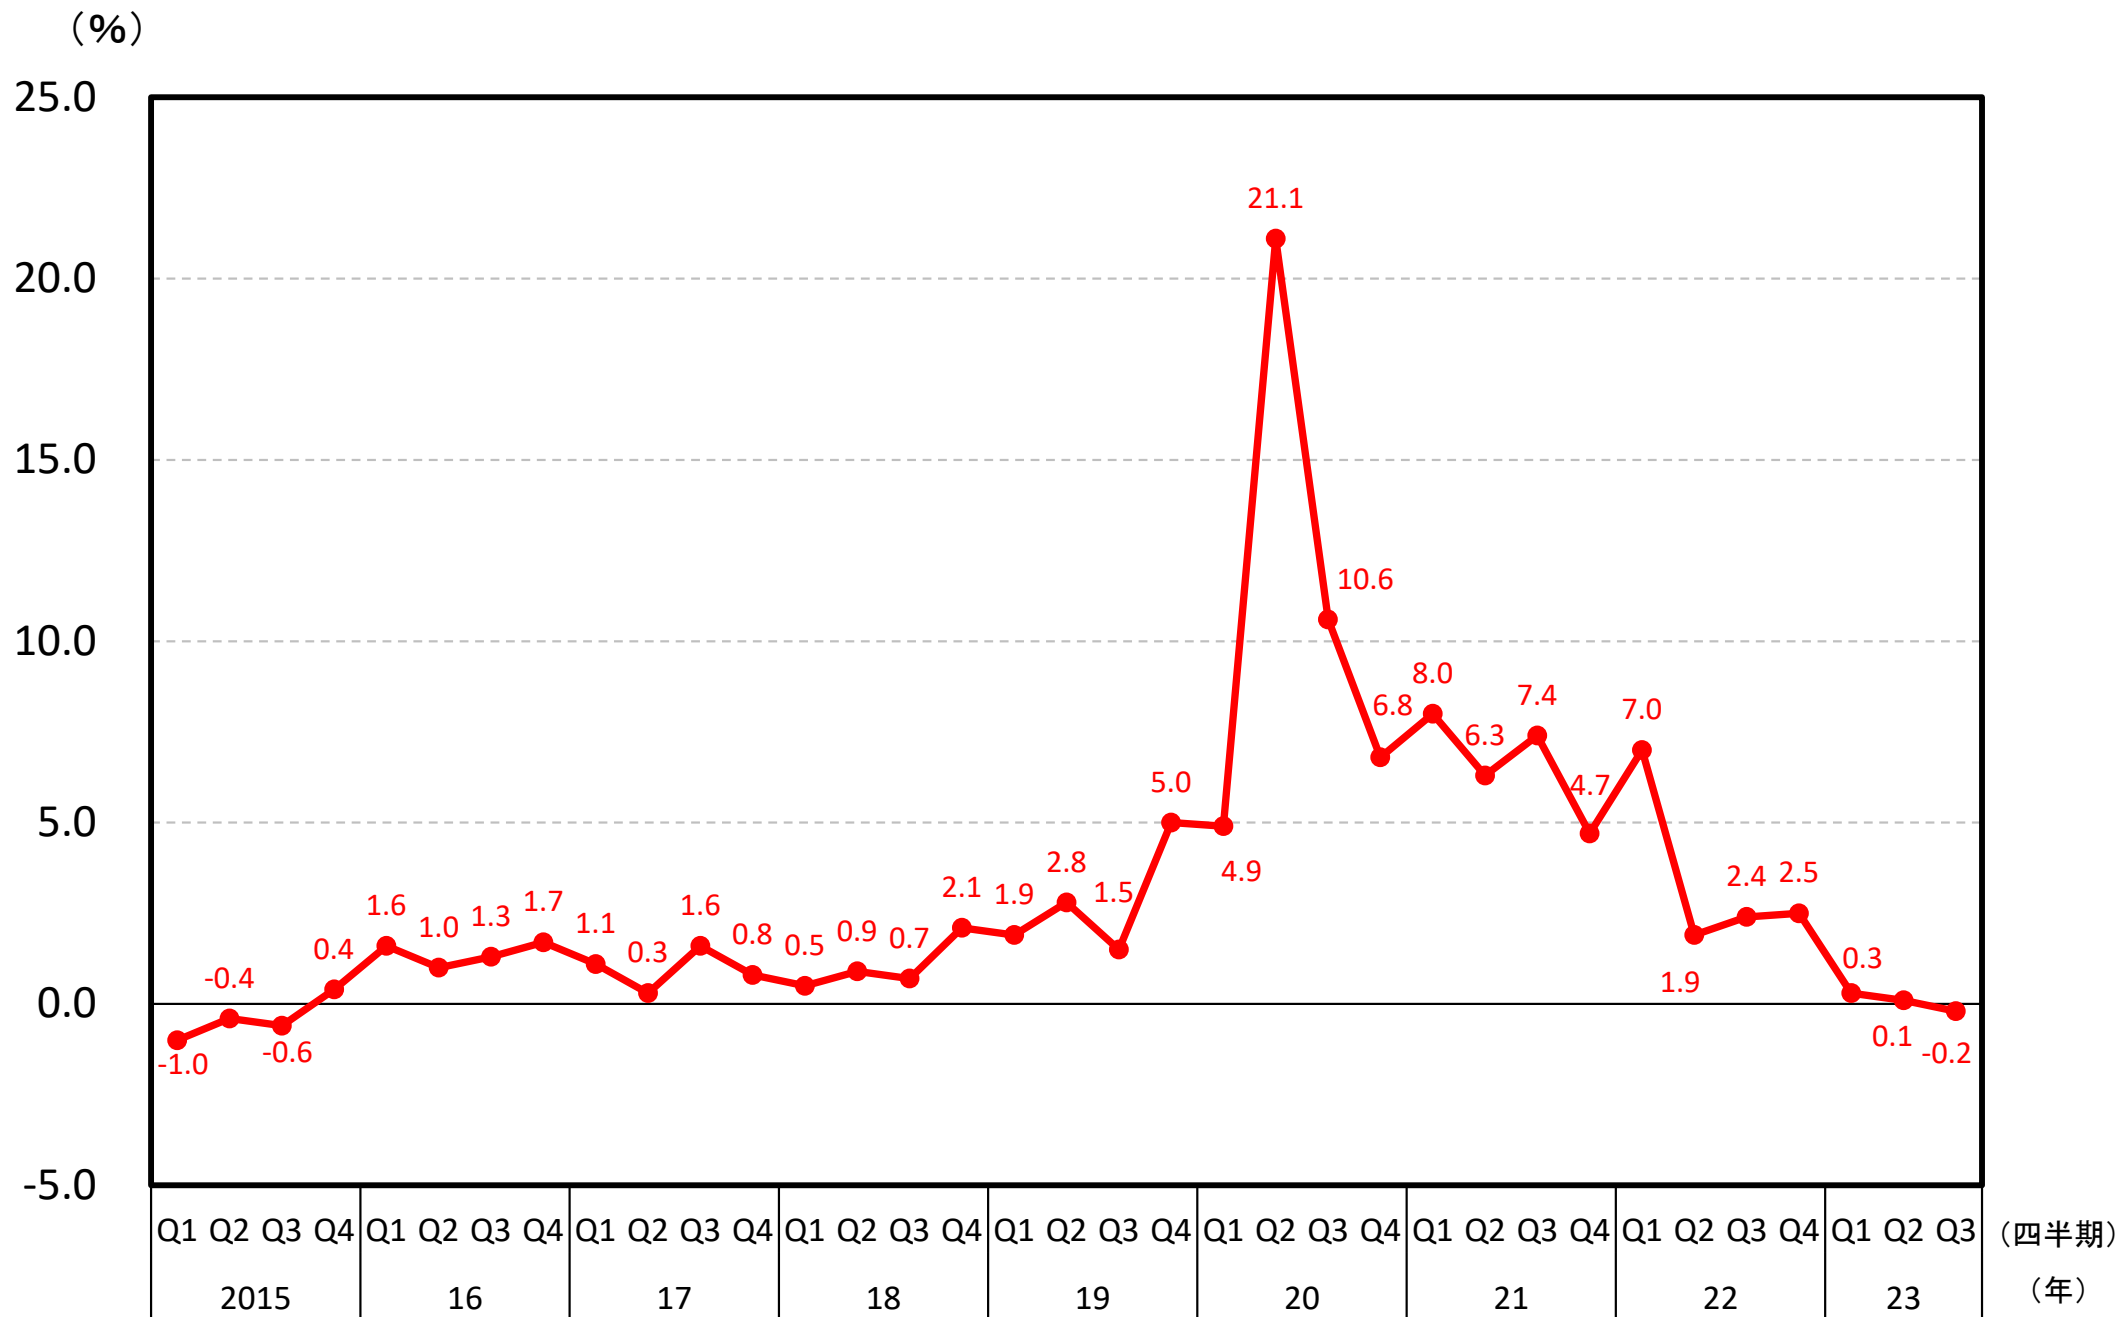

家計可処分所得と家計貯蓄(四半期・季節調整値)の推移

(備考) データは年率換算値。

家計貯蓄率(四半期・季節調整値)の推移

家計可処分所得と家計貯蓄(年度値)の推移

家計貯蓄率(年度値)の推移