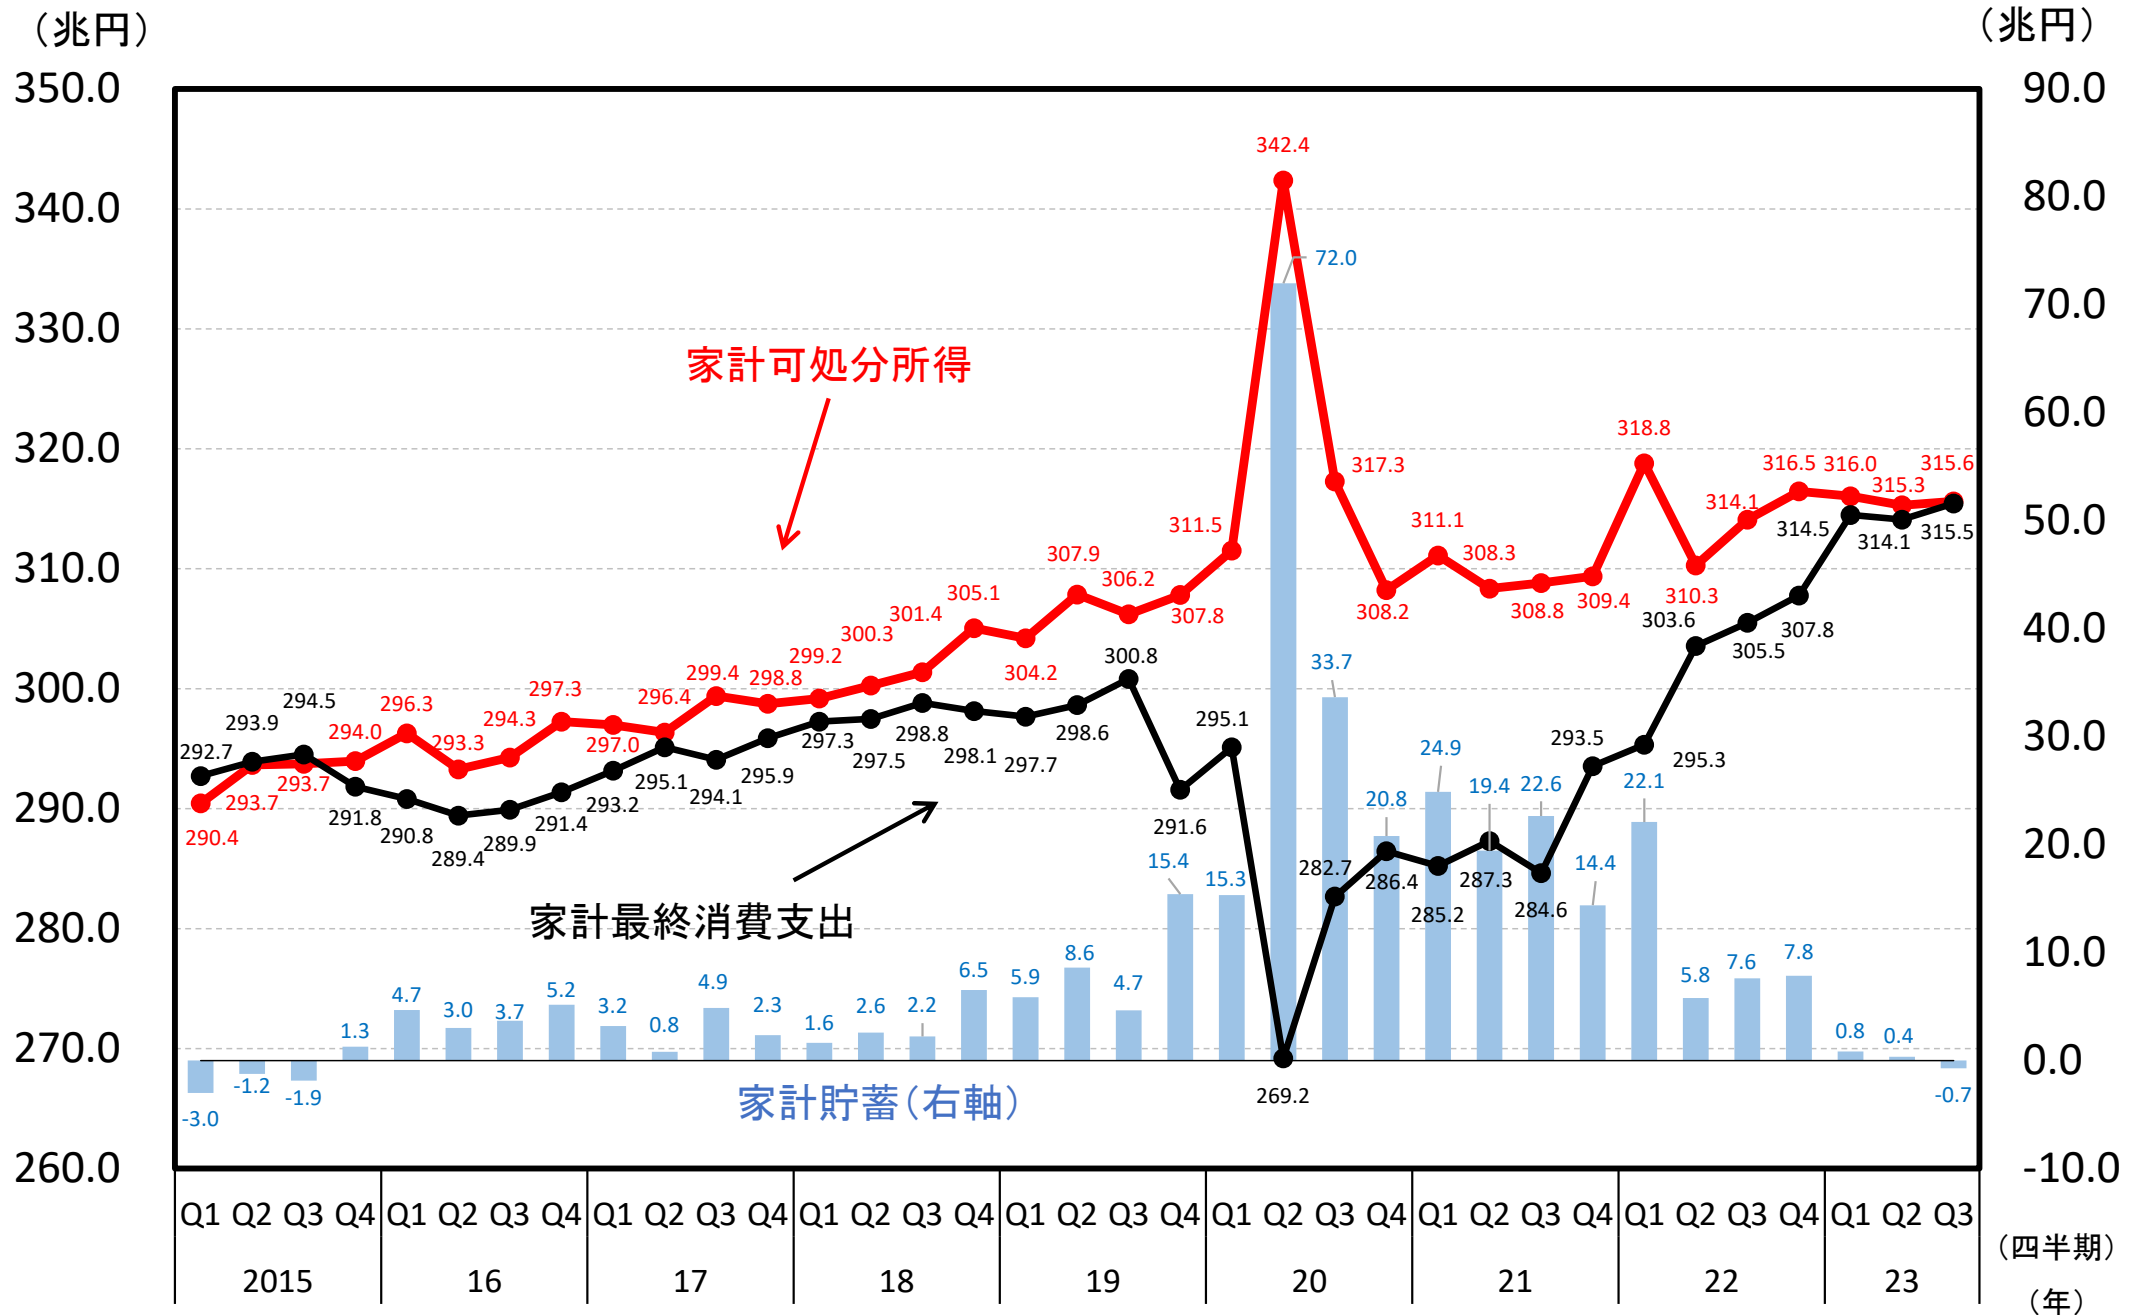

家計可処分所得と家計貯蓄(四半期・季節調整値)の推移

(備考) データは年率換算値。

家計貯蓄率(四半期・季節調整値)の推移

家計可処分所得と家計貯蓄(年度値)の推移

家計貯蓄率(年度値)の推移