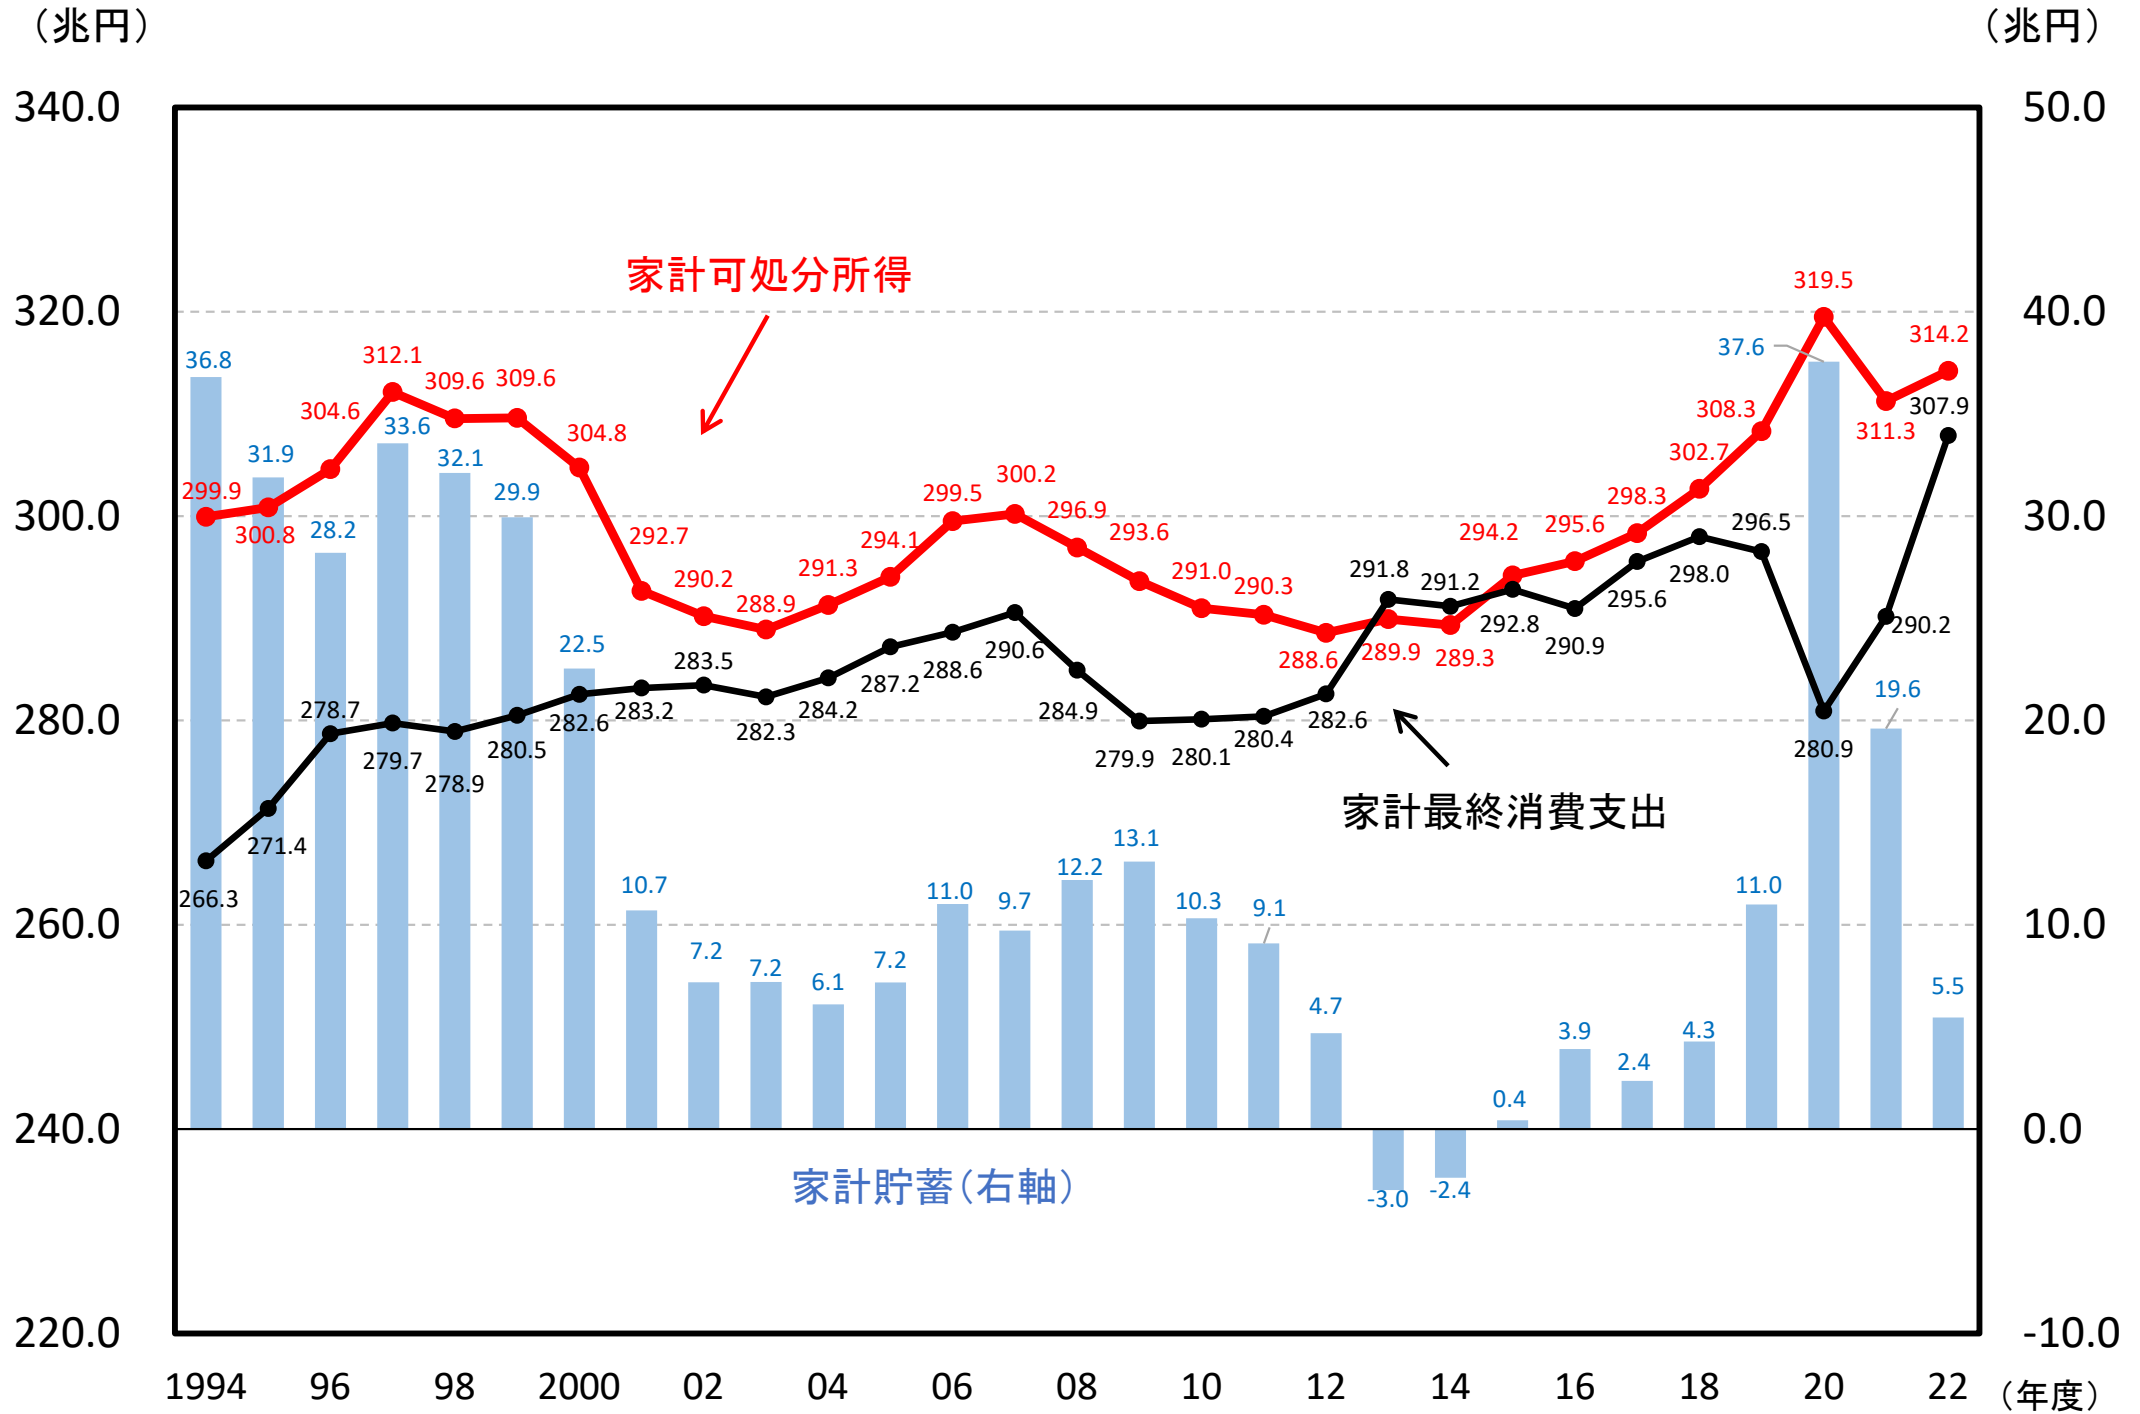

家計可処分所得と家計貯蓄(四半期・季節調整値)の推移

(備考) データは年率換算値。

家計貯蓄率(四半期・季節調整値)の推移

家計可処分所得と家計貯蓄(年度値)の推移

家計貯蓄率(年度値)の推移