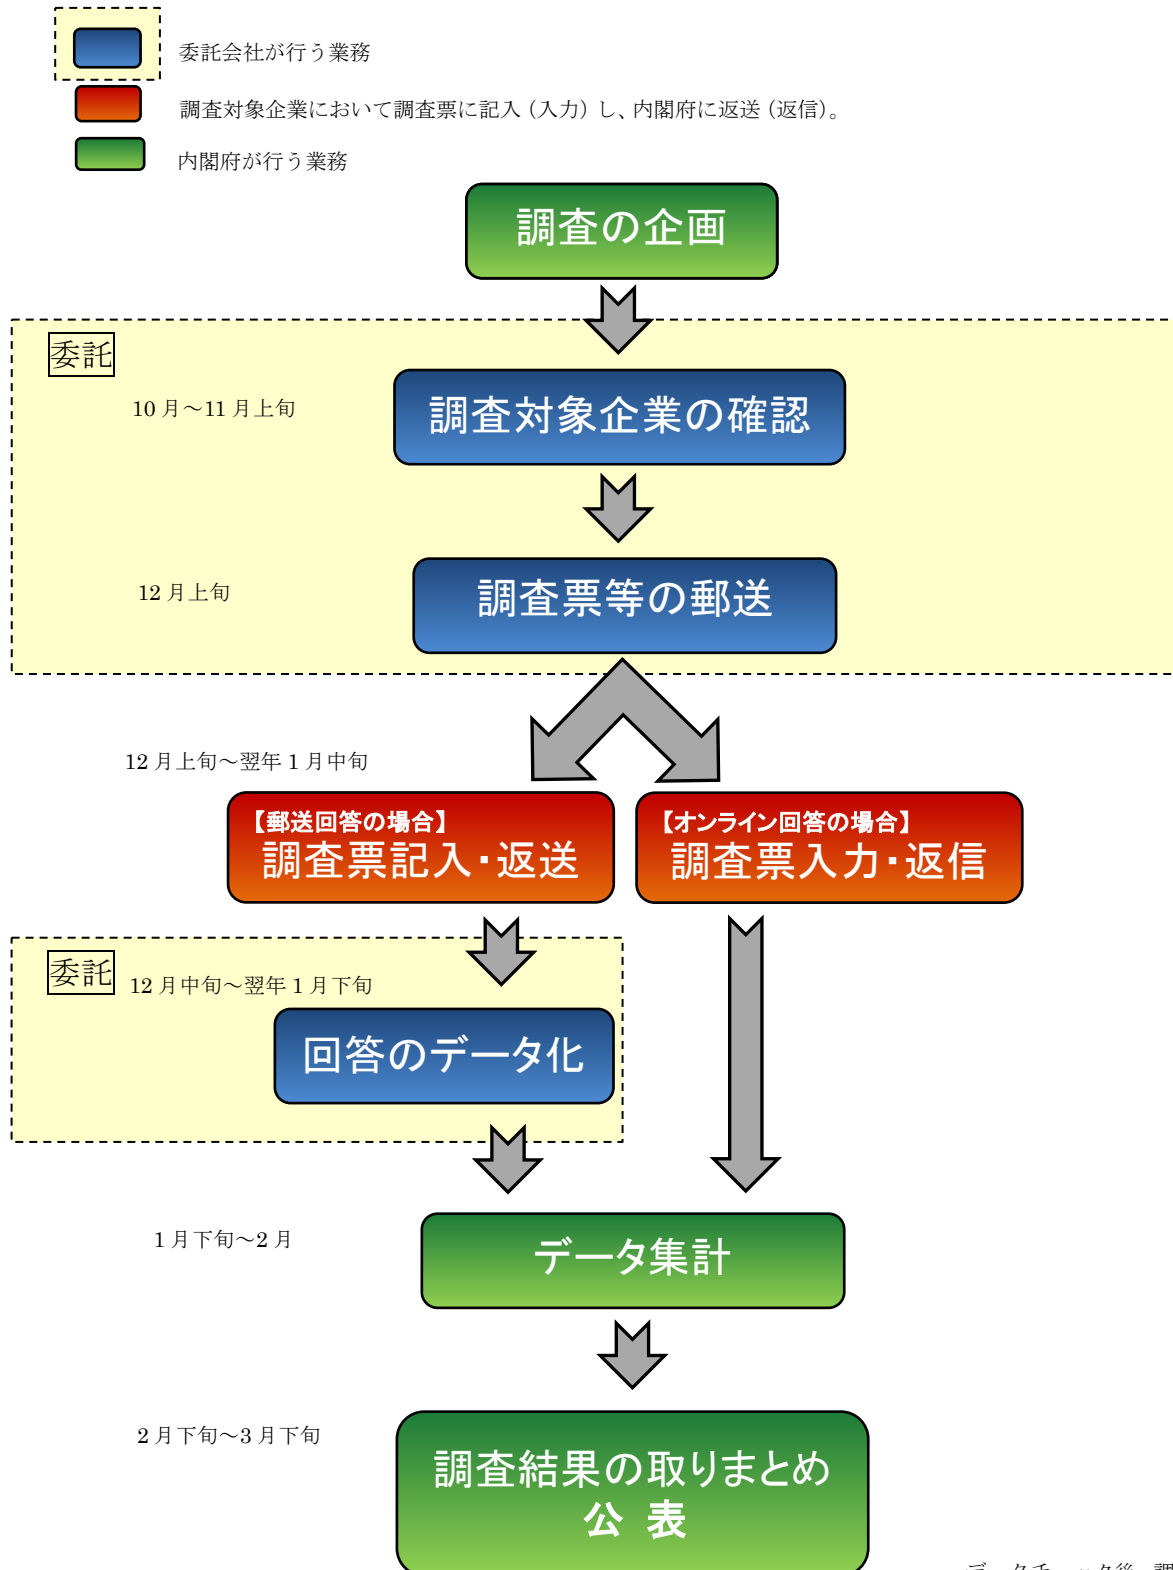

# 企業行動に関するアンケート調査の主な流れ

内閣府が調査を企画し、民間の調査委託会社を選定して実施しております。

データチェック後、調査結果を取りまとめ、公表（記者発表）します。調査結果は、公表と同時にホームページに掲載します。

URL <https://www.esri.cao.go.jp/>